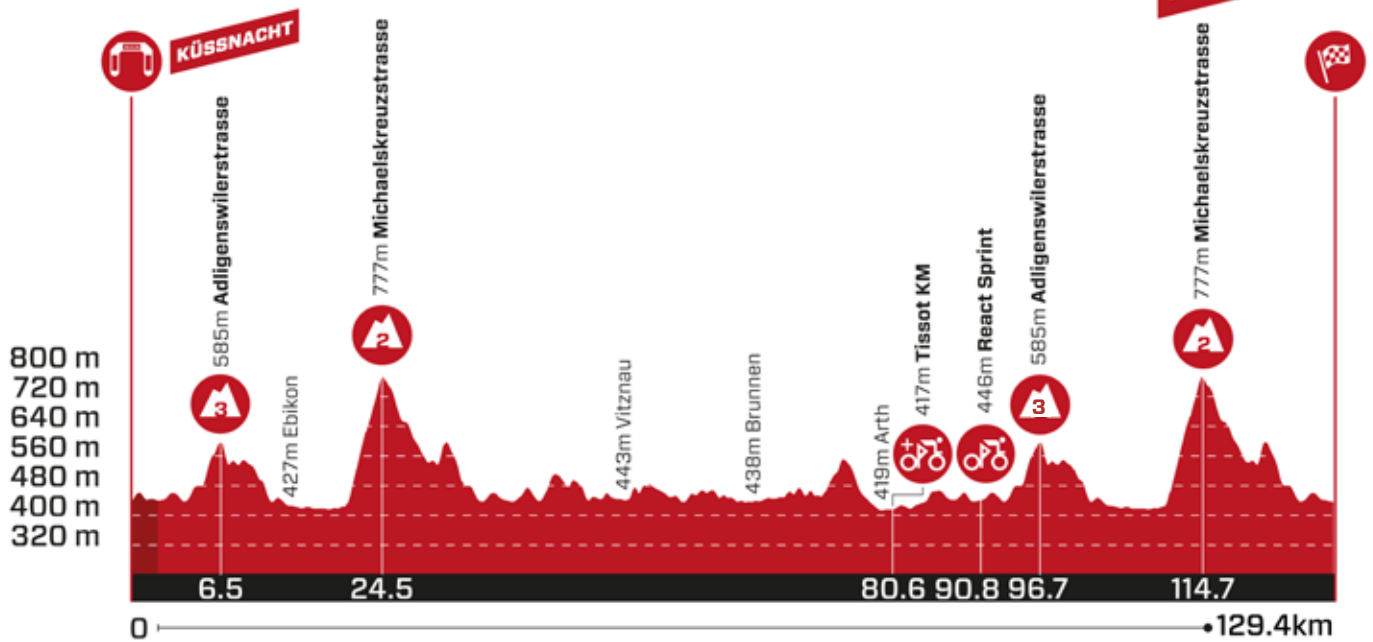

# RACE SCHEDULE

Ascent ▲ 1939 m Total time 2 h 56 min  
 Descent ▼ 1939 m Average Speed 44 km/h

!	m ü. M.	km	km	Location	Adver- tising convoy	Average speed km/h				
						42	44	46		
			3.1	Neutralisation 3,1 km	Bahnhofstrasse - Grepperstrasse - Südumfahrung - Nordstrasse	13:20	14:30	14:30	14:30	
		442	0.0	129.4	Km 0 after tunnel, Luzernerstrasse	13:23	14:33	14:33	14:33	
		455	2.1	127.3	Merlischachen	Road island	13:26	14:36	14:36	14:36
		470	3.9	125.5	Meggen	Road island 2x	13:28	14:38	14:38	14:38
		480	4.9	124.5	Turn right, Adligenswilerstrasse	Road island 2x	13:29	14:39	14:39	14:39
		585	6.5	122.9	Adligenswilerstrasse	GPM Kat. 3	13:32	14:42	14:41	14:41
		503	7.4	122.0	Adligenswil		13:33	14:43	14:42	14:42
		536	7.6	121.8	Turn left, Udligenswilerstrasse	Road island 2x	13:35	14:43	14:43	14:42
		533	8.6	120.8	Roundabout left, Dorfstrasse		13:36	14:45	14:44	14:44
		535	8.7	120.7	Roundabout right, Dorfstrasse		13:38	14:45	14:44	14:44
		553	9.2	120.2	Roundabout straight, Ebikonerstrasse	Road island 2x	13:47	14:45	14:45	14:44
		516	10.7	118.7	Ebikon		13:48	14:47	14:46	14:46
		495	11.4	118.0	Turn right, Schösslistrasse	Road island 4x	13:49	14:48	14:47	14:47
		440	12.2	117.2	Roundabout left, Schachenweidstrasse		13:51	14:49	14:48	14:48
		450	13.2	116.2	Turn right, Schachenweidstrasse		13:50	14:50	14:50	14:49
		449	13.3	116.1	Roundabout right, Luzernerstrasse	Road island 3x	13:50	14:50	14:50	14:49
		420	15.3	114.1	Roundabout straight, Zugerstrasse	Road island 2x	13:52	14:53	14:52	14:51
		420	15.6	113.8	Roundabout straight, Zugerstrasse	Road island	13:52	14:53	14:52	14:52
		420	18.1	111.3	Oberfeld Längebold		13:55	14:57	14:55	14:54
		420	18.2	111.2	Roundabout straight, Luzernerstrasse	Road island 3x	13:56	14:57	14:56	14:55
		420	19.0	110.4	Root	Road island 3x	13:57	14:58	14:57	14:56
		421	19.7	109.7	Roundabout straight, Luzernerstrasse	Road island	13:57	14:59	14:57	14:56
		423	19.9	109.5	Roundabout straight, Bahnhofstrasse	Road island & pole	13:58	14:59	14:58	14:57
		424	20.6	108.8	Turn right	Attention gutter	13:59	15:00	14:59	14:57
		428	20.8	108.6	Michaelskreuzstrasse	Start KOM	13:59	15:00	14:59	14:58
		777	24.5	104.9	Michaelskreuzstrasse	GPM Kat. 2	14:35	15:10	15:08	15:07
		670	26.2	103.2	Turn right, Meierskappelstrasse		14:36	15:11	15:10	15:08