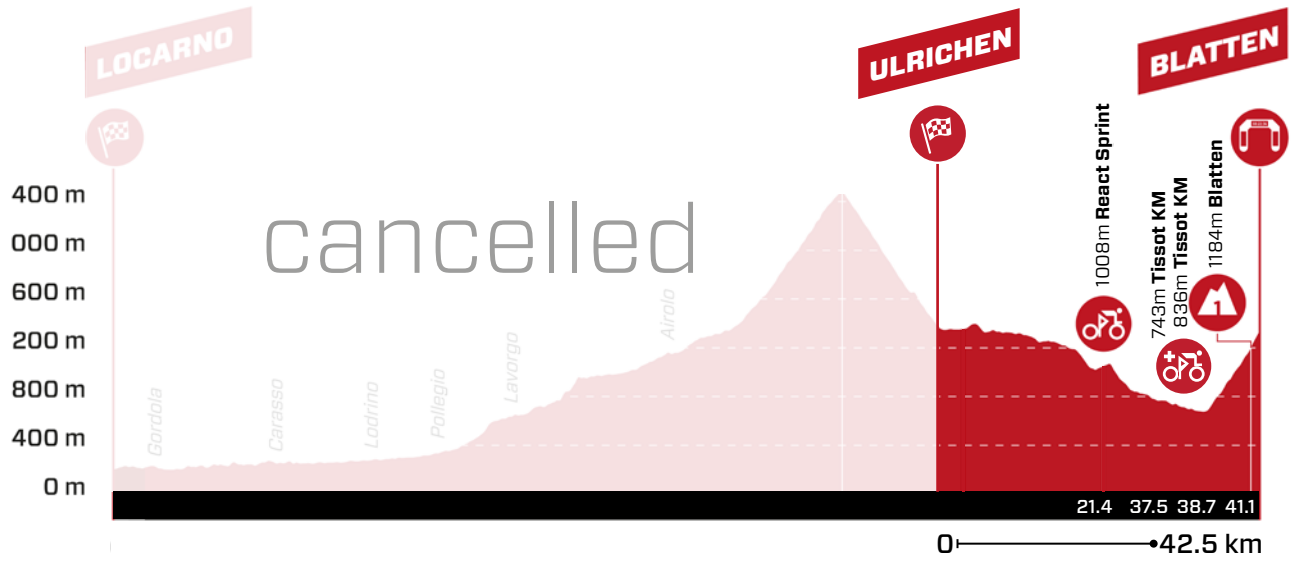

# 6<sup>th</sup> Stage

Ulrichen - Blatten Belap, 42,5 km

Tour de Suisse 2024

Friday, 14<sup>th</sup> June 2024

Ascent	▲ 848 m	Total time	1 h
Descent	▼ 852 m	Average Speed	42 km/h

m ü. M.	km	km	Location	Advertising convoy	Average speed km/h			
					40	42	44	
		1.5	Neutralisation Nordisches Zentrum Ulrichen		14:00	15:00	15:00	15:00
1346	0.0	42.5	Km 0 - Furkastrasse		13:58	14:58	14:58	14:58
1351	2.3	40.2	Geschinen		14:02	15:02	15:02	15:02
1335	3.6	38.9	Münster		14:03	15:04	15:03	15:03
1328	6.2	36.3	Reckingen		14:06	15:06	15:06	15:06
1322	7.2	35.3	Gluringen		14:07	15:08	15:07	15:07
1318	8.3	34.2	Ritzingen		14:09	15:09	15:09	15:08
1312	9.0	33.5	Biel		14:10	15:10	15:10	15:09
	1250	10.4	Hauptstrasse	2x Tunnel 200m	14:11	15:12	15:11	15:11
	1297	10.9	Blitzingen		14:13	15:13	15:13	15:12
	1253	13.9	Hauptstrasse	Railroad crossing	14:16	15:17	15:16	15:16
	1095	17.1	Fiesch		14:20	15:21	15:20	15:19
	1088	17.3	Roundabout straight, Umfahrungsstrasse		14:20	15:21	15:20	15:19
	1030	18.1	Roundabout straight, Furkastrasse		14:21	15:22	15:21	15:20
	1040	19.3	Lax	Road island	14:23	15:24	15:23	15:22
	1008	21.4	Furkastrasse	Sprint	14:25	15:26	15:25	15:24
	783	25.8	Furkastrasse	Attention crevice in the middle of the road	14:29	15:30	15:29	15:27
	764	27.6	Filet-Mörel		14:31	15:33	15:31	15:30
	760	28.3	Furkastrasse	Railroad crossing	14:32	15:34	15:32	15:31
	700	30.8	Bitsch		14:35	15:37	15:35	15:34
	672	31.1	Furkastrasse	Green Zone	14:36	15:37	15:36	15:34