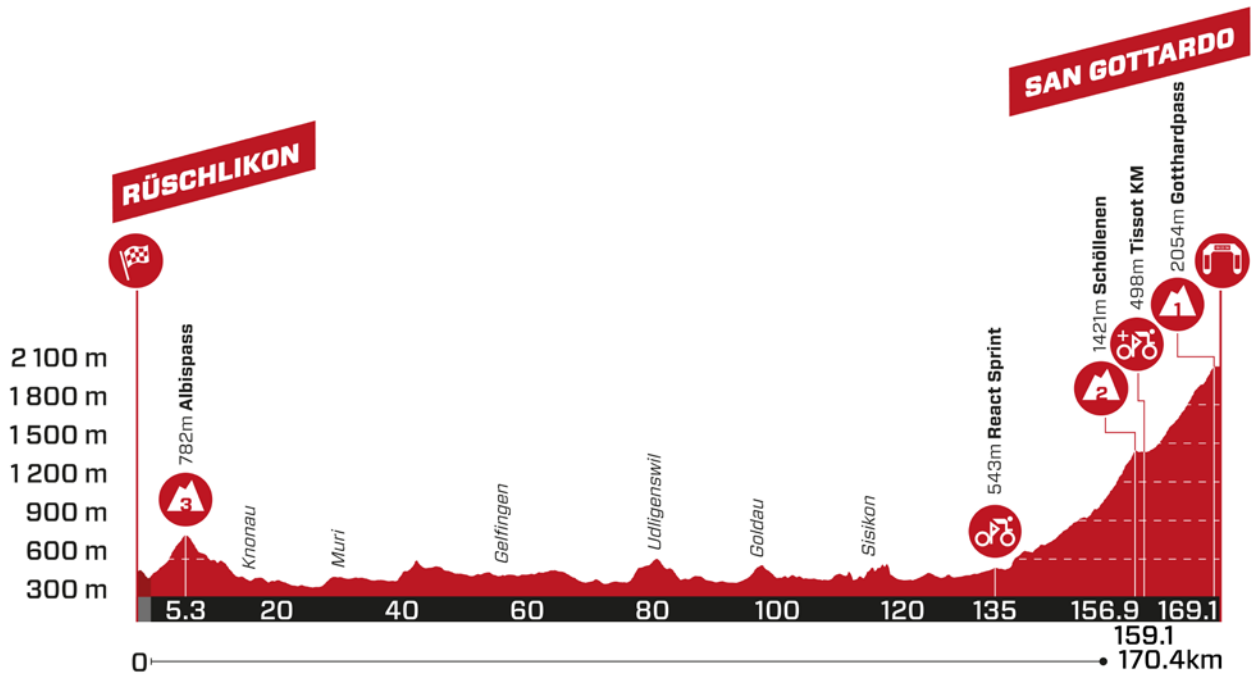

4th stage

Tour de Suisse 2024

Rüschlikon - Gotthardpass, 171 km

Wednesday, 12th June 2024

Ascent	▲ 3551m	Total time	4 h 22 min
Descent	▼ 1965m	Average Speed	39 km/h

m ü. M.	km	km	Location	Advertising convoy	Average speed km/h			
					37	39	41	
	Neutralisation 2.5 km		Feldimoosstrasse - Wachtstrasse - Albisstrasse		11:30	12:30	12:30	12:30
480	0.0	171.0	Km 0 nach 2.5 auf Albisstrasse	Road islands 3x	11:37	12:37	12:37	12:37
560	2.0	169.0	Albisstrasse	Beginning of the climb	11:41	12:41	12:41	12:41
560	2.1	168.9	Unteralbis		11:41	12:41	12:41	12:41
768	4.9	166.1	Albis	Road islands 2x	11:48	12:48	12:48	12:47
787	5.4	165.6	Albispass	GPM	11:49	12:49	12:49	12:48
662	7.3	163.7	Turn right, Albispassstrasse	Road island	11:50	12:51	12:50	12:49
651	7.8	163.2	Vollenweid		11:51	12:51	12:51	12:50
613	8.9	162.1	Schonau		11:52	12:52	12:52	12:51
588	10.2	160.8	Unt. Rifferswil		11:53	12:54	12:53	12:52
517	12.4	158.6	Mettmenstetten		11:55	12:56	12:55	12:54
469	13.3	157.7	Turn left, Zürichstrasse	Road islands 2x	11:56	12:57	12:56	12:55
430	15.6	155.4	Roundabout right, Dorfstrasse		11:59	13:00	12:59	12:58
430	15.7	155.3	Knonau	Road islands 2x	11:59	13:00	12:59	12:58
457	17.1	153.9	Uttenberg		12:01	13:03	13:01	13:00
453	17.5	153.5	Turn left, Maschwanderstrasse	Road island	12:02	13:03	13:02	13:01
400	22.1	148.9	Obfelden		12:08	13:10	13:08	13:06
390	22.5	148.5	Turn right, Dorfstrasse	Road island	12:08	13:10	13:08	13:07
399	22.7	148.3	Turn left, Rickenbacherstrasse		12:09	13:11	13:09	13:07
389	23.2	147.8	Rickenbach		12:10	13:11	13:10	13:08
404	23.8	147.2	Roundabout left, Turbinenstrasse		12:11	13:12	13:11	13:09