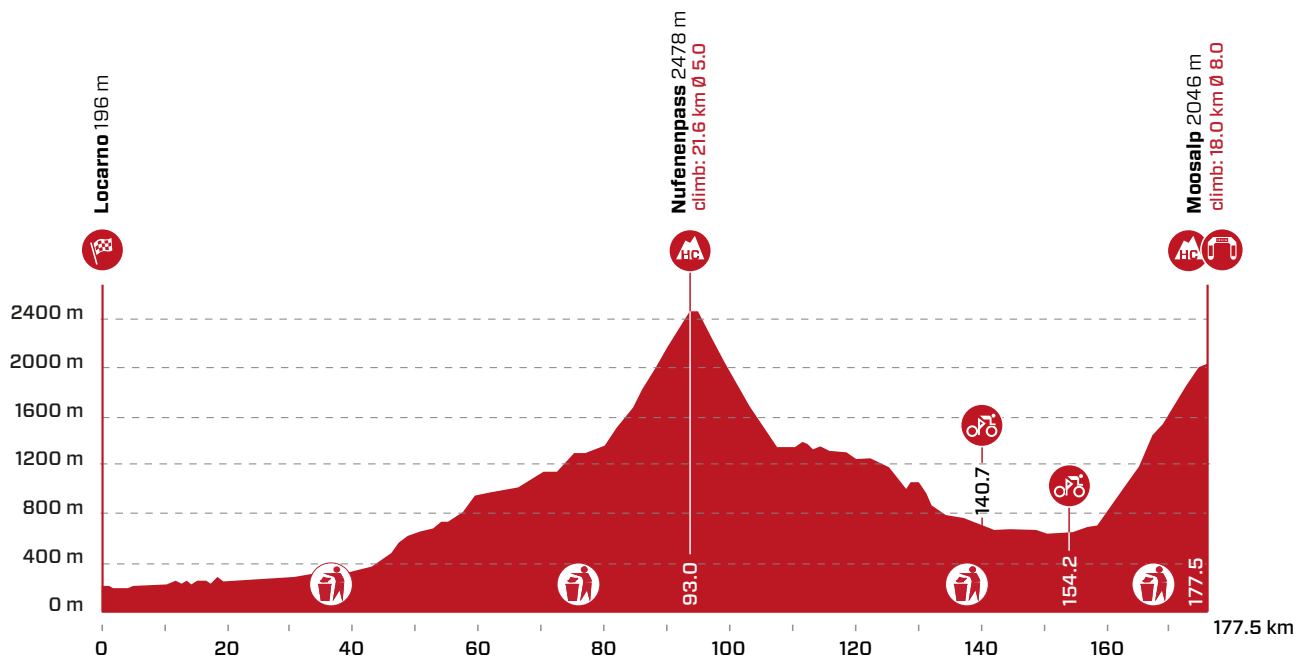

# 6. Etappe

Tour de Suisse 2022

Locarno - Moosalp, 177.5 km

Freitag, 17. Juni 2022 / vendredi, le 17 juin 2022

Steigung / montée ▲ 4208 m Gesamtzeit / Temps prévu 4 h 47 min  
 Gefälle / descente ▼ 2400 m Stundenmittel / Moyenne horaire 37 km/h

# 6. Etappe

Tour de Suisse 2022

Locarno - Moosalp, 177.5 km

Freitag, 17. Juni 2022 / vendredi, le 17 juin 2022

m ü. M.	km	km	Ort/Lieu	Werbe- kolonne /Cara- vanne	Stundenmittel/ Moyenne horaire km/h			
					35	37	39	
650	150.4	27.1	Visp		14:22	15:35	15:22	15:11
650	152.5	25.0	Kreisel links,		14:25	15:38	15:25	15:13
650	152.6	24.9	Kreisel rechts,		14:25	15:38	15:25	15:14
654	153.0	24.5	Kreisel geradeaus, rechte Strassenseite benutzen		14:26	15:39	15:26	15:14
650	153.7	23.8	Abzweigung rechts		14:27	15:40	15:27	15:15
	650	154.2	23.3	search.ch Sprint	14:27	15:40	15:27	15:16
	650	154.3	23.2	Tunnel 1.8 Km	14:28	15:41	15:28	15:16
	660	156.1	21.4	Abzweigung links, Tunnel 1.7 Km	14:30	15:43	15:30	15:18
	685	159.1	18.4	Kreisel geradeaus, Talstrasse	14:35	15:48	15:35	15:22
	829	160.5	17.0	Stalden	14:39	15:53	15:39	15:27
	867	161.0	16.5	Abzweigung rechts, Töbelstrasse	14:40	15:54	15:40	15:28
	1516	168.4	9.1	Töbel Green Zone	15:02	16:18	16:02	15:49
	1880	174.5	3.0	Green Zone	15:20	16:38	16:20	16:04
	2048	177.5	0.0	Ziel	15:30	16:46	16:30	16:15