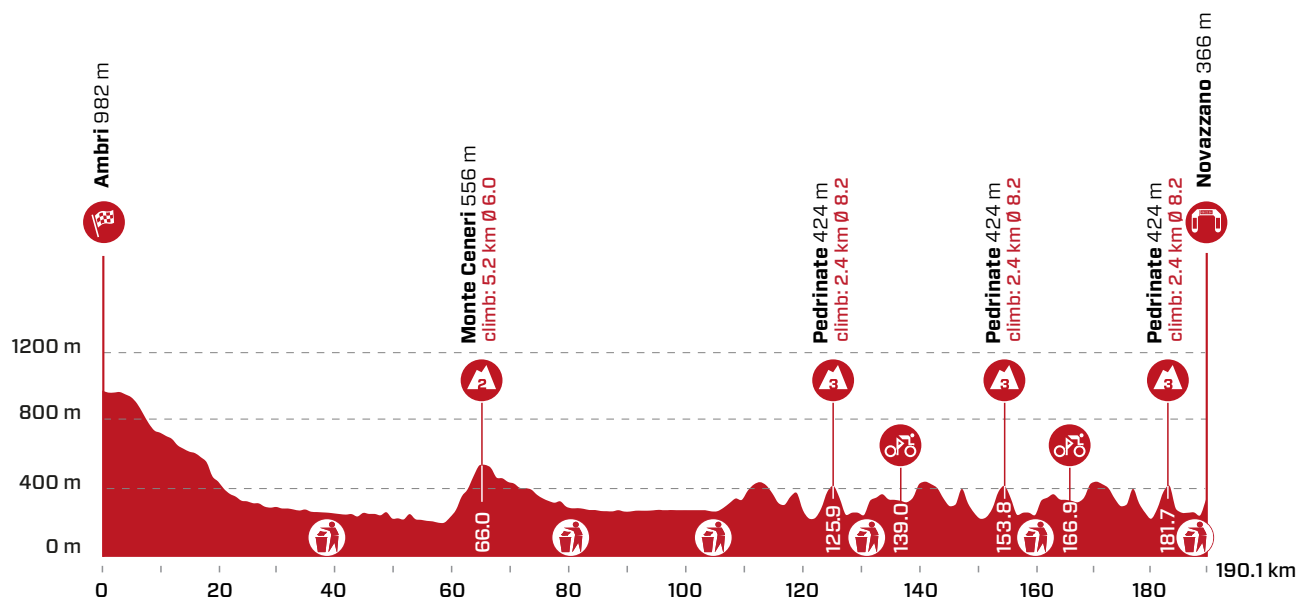

5. Etappe

Tour de Suisse 2022

Ambri - Novazzano, 190.1 km

Donnerstag, 16. Juni 2022 / jeudi, le 16 juin 2022

Steigung/montée ▲ 2676 m Gesamtzeit/Temps prévu 4 h 38 min
 Gefälle/descente ▼ 3293 m Stundenmittel/Moyenne horaire 41 km/h

5. Etappe

Tour de Suisse 2022

Ambri - Novazzano, 190.1 km

Donnerstag, 16. Juni 2022 / jeudi, le 16 juin 2022

m ü. M.	km	km	Ort/Lieu	Werbe- kolonne /Car- vanne	Stundenmittel/ Moyenne horaire km/h			
					39	41	43	
	256	186.3	3.8	Abzweigung links, Via Sottobisio	Inseln 4x	17:27	17:13	17:01
	263	187.1	3.0	Via Attilio Tarchini	Green zone	17:28	17:14	17:02
	253	187.9	2.2	Abzweigung rechts, Via Torraccia	Inseln 4x	17:29	17:15	17:03
	293	188.5	1.6	Novazzano	Insel	17:31	17:17	17:04
	341	189.2	0.9	Abzweigung links, Via indipendenza		17:33	17:18	17:05
	361	189.7	0.4	Abzweigung rechts, Via Marcetto		17:33	17:19	17:06
	366	190.1	0.0	Novazzano, Ziel		17:34	17:20	17:07