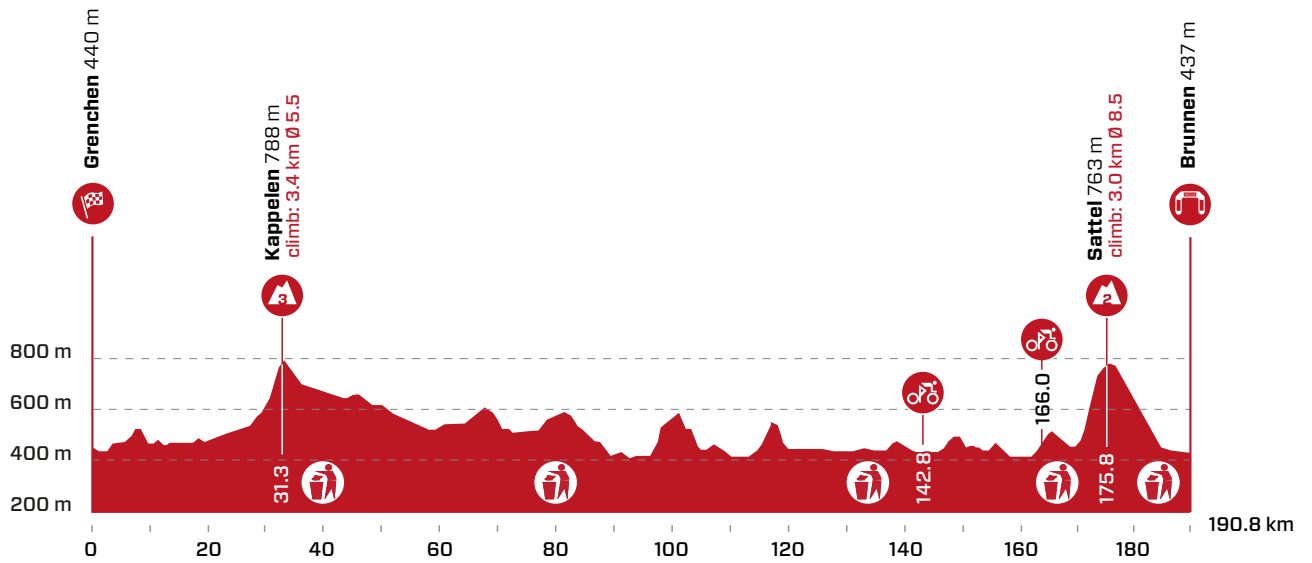

4. Etappe

Tour de Suisse 2022

Grenchen - Brunnen, 190.8 km

Mittwoch, 15. Juni 2022 / mercredi, le 15 juin 2022

Steigung / montée ▲ 1938 m Gesamtzeit / Temps prévu 4 h 33 min
 Gefälle / descente ▼ 1940 m Stundenmittel / Moyenne horaire 42 km/h

m ü. M.	km	km	Ort / Lieu	Werbe- kolonne / Cara- vanne	Stundenmittel/ Moyenne horaire	km/h
			Neutralisation 4.0 km Archstrasse - Bürenstrasse		11:40	12:40
440	0.0	190.8	Grenchen		11:47	12:47
449	2.2	188.6	Leuzigen	Inseln 3x	11:50	12:50
457	6.0	184.8	Abzweigung rechts, Lüterkofenstrasse	Insel	11:54	12:54
480	9.2	181.6	Lüterkofen		11:58	12:58
473	9.4	181.4	Abzweigung links, Bahnhofstrasse		11:59	12:59
464	10.3	180.5	Kreisel rechts, Solothurnstrasse		12:00	13:00
466	10.7	180.1	Solothurnstrasse	Bahnübergang	12:00	13:01
464	11.7	179.1	Kräiligen	Inseln 3x	12:02	13:02
474	13.6	177.2	Bätterkinden	Insel	12:04	13:05
474	14.6	176.2	Kreisel links, Landshutstrasse	Insel	12:05	13:06
472	15.4	175.4	Utzensdorf	Inseln 4x	12:06	13:07
472	15.6	175.2	Landshutstrasse	Bahnübergang	12:07	13:08
476	16.2	174.6	Kreisel links, Koppigenstrasse		12:07	13:08
474	19.7	171.1	Koppigen		12:12	13:13
485	20.7	170.1	Abzweigung links, Bern-Zürichstrasse	Insel	12:13	13:15
485	20.8	170.0	Abzweigung rechts, Alchenstorfstrasse	Insel	12:14	13:15
501	23.2	167.6	Alchenstorf		12:17	13:18
522	26.0	164.8	Wynigen		12:20	13:22
525	26.3	164.5	Abzweigung rechts, Dorfstrasse	Insel	12:21	13:23
531	27.0	163.8	Abzweigung rechts, Kappelenstrasse		12:22	13:24