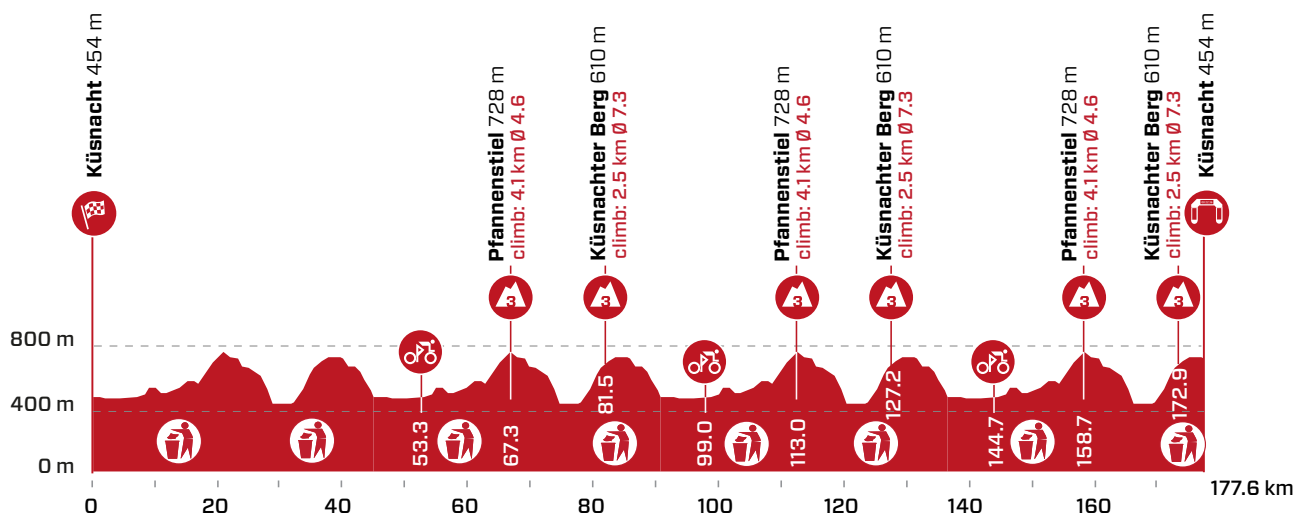

1. Etappe

Tour de Suisse 2022

Küsnacht - Küsnacht, 177.6 km

Sonntag, 12. Juni 2022 / dimanche, le 12 juin 2022

Steigung/montée ▲ 2760 m Gesamtzeit/Temps prévu 4 h 20 min
 Gefälle/descente ▼ 2760 m Stundenmittel/Moyenne horaire 41 km/h

m ü. M.	km	km	Ort/Lieu	Werbe- kolonne /Car- vanne	Stundenmittel/ Moyenne horaire	km/h		
					39	41		
					41	43		
	Neutralisation 5.2 km		Zufahrtsstrasse - Aeschstrasse - Loorenstrasse - Zürichstrasse - Rellikonstrasse		11:50	12:50	12:50	12:50
454	0.0	177.6	KM 0 Rellikonstrasse		12:00	13:00	13:00	12:51
456	1.6	176.0	Üssikon		12:02	13:02	13:02	13:02
439	3.3	174.3	Abzweigung rechts, Rellikerstrasse	Insel	12:03	13:04	13:03	13:03
440	3.4	174.2	Abzweigung links, Iserig-Strasse	Insel	12:04	13:04	13:04	13:03
445	5.0	172.6	Mönchaltorf	Insel	12:06	13:06	13:06	13:05
442	5.5	172.1	Abzweigung rechts, Esslingerstrasse		12:06	13:06	13:06	13:06
442	5.6	172.0	Abzweigung links, Gossauerstrasse	Insel	12:06	13:07	13:06	13:06
449	7.7	169.9	Gossau		12:09	13:09	13:09	13:08
451	8.1	169.5	Kreisel links, Grütstrasse	Inseln 3x	12:09	13:10	13:09	13:09
455	8.5	169.1	Kreisel rechts, Laufenbachstrasse	Inseln 5x	12:10	13:10	13:10	13:09
505	10.8	166.8	Kreisel rechts, Grüningerstrasse		12:13	13:13	13:13	13:12
504	10.9	166.7	Unterottikon		12:13	13:14	13:13	13:12
486	12.6	165.0	Grünigen	Inseln 5x	12:15	13:16	13:15	13:14
492	13.1	164.5	Stedtligass	Pfosten links	12:16	13:17	13:16	13:15
510	13.8	163.8	Binzikerstrasse	Green zone	12:18	13:19	13:18	13:16
534	15.2	162.4	Holzhusen		12:18	13:19	13:18	13:17
546	15.8	161.8	Willikon	Insel	12:19	13:20	13:19	13:18
551	16.5	161.1	Detwil am See		12:20	13:21	13:20	13:19
554	16.6	161.0	Kreisel rechts, Willikonerstrasse	Insel	12:20	13:21	13:20	13:19
546	17.5	160.1	Willikonerstrasse	Laternen in Strassenmitte	12:21	13:23	13:21	13:20